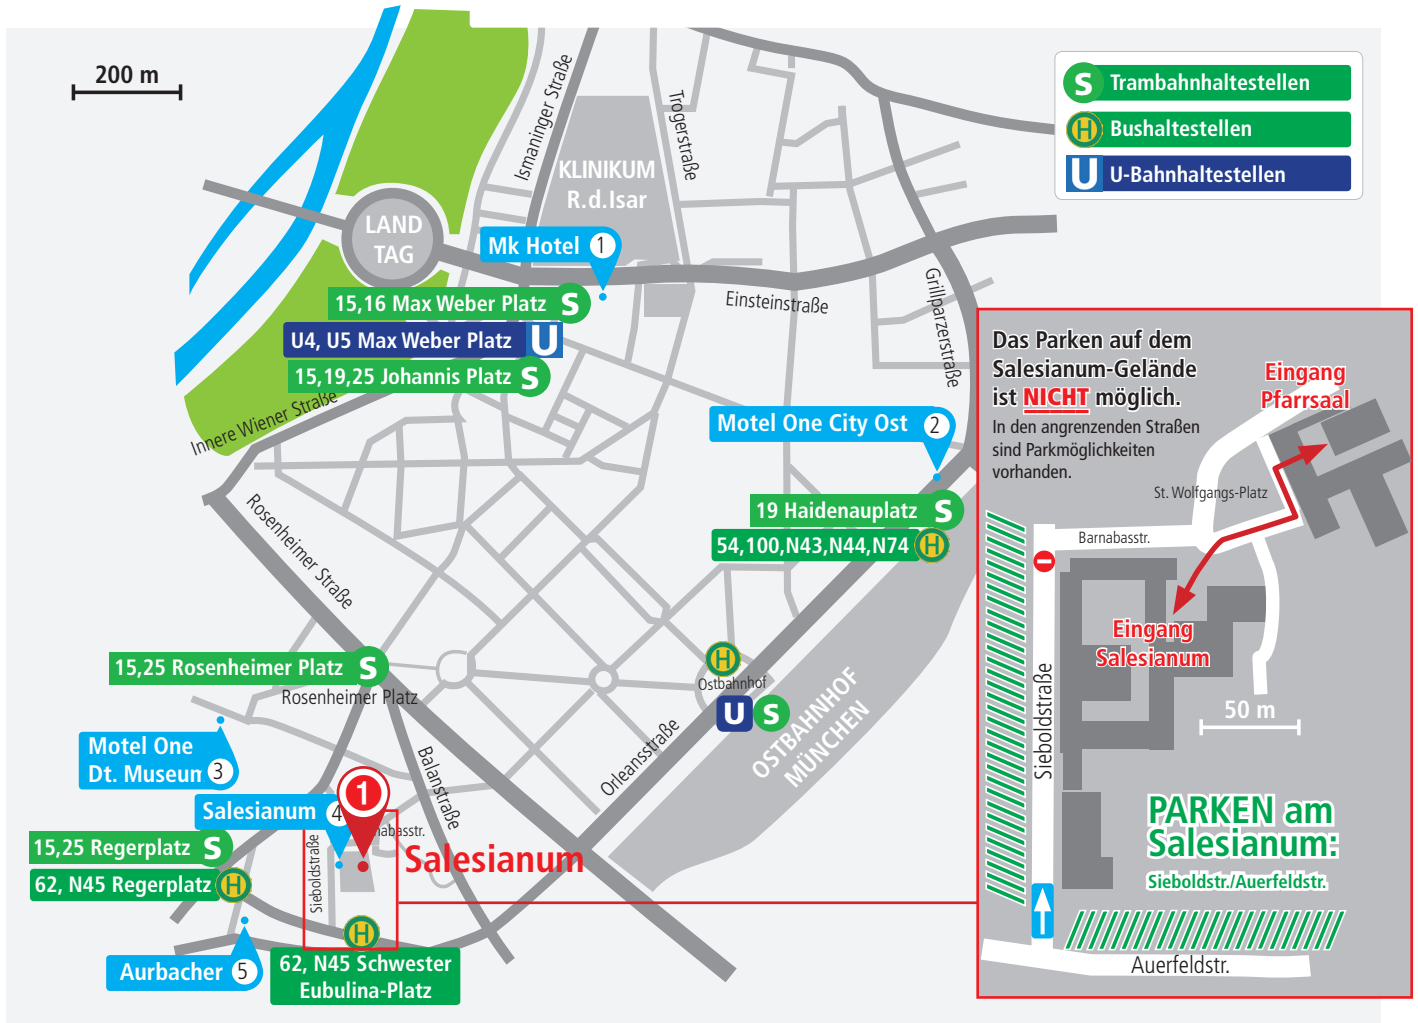

1 SALESIANUM
St.-Wolfgang-Platz 9
81669 München

Für Kursteilnehmer, die mit der Bahn anreisen:
Vom **Hauptbahnhof München** mit allen S-Bahnen **Richtung Ostbahnhof** bis zur Station **Rosenheimer Platz**.
In 5 Gehminuten erreichen Sie das Salesianum.

Vom **Ostbahnhof** zum Salesianum fahren Sie per **Bus 62** (Fahrzeit 3 Minuten) bis zum **Schwester-Eubulina-Platz**.
Von dort sind es bis zum Salesianum ca. 200 m.

Übernachtungsmöglichkeiten in München in der Nähe des Veranstaltungsorts:

1) Mk Hotel Einsteinstraße	Einsteinstraße 34, 81675 München	ab 87,-	(0 87 23) 9 78 71 22 00
2) Hotel Motel One, München City Ost	Orleansstraße 87, 81667 München	ab 59,-	(0 89) 59 97 64
3) Hotel Motel One, Deutsches Museum	Rablstr. 2, 81669 München	ab 69,-	(0 89) 444 555 80
4) Salesianum Unterkunft	St.-Wolfgang-Platz 11, 81669 München	k. A.	(0 89) 48 00 81 41
5) Hotel Aurbacher	Aurbacherstraße 5, 81541 München	ab 49,-	(0 89) 48 09 10